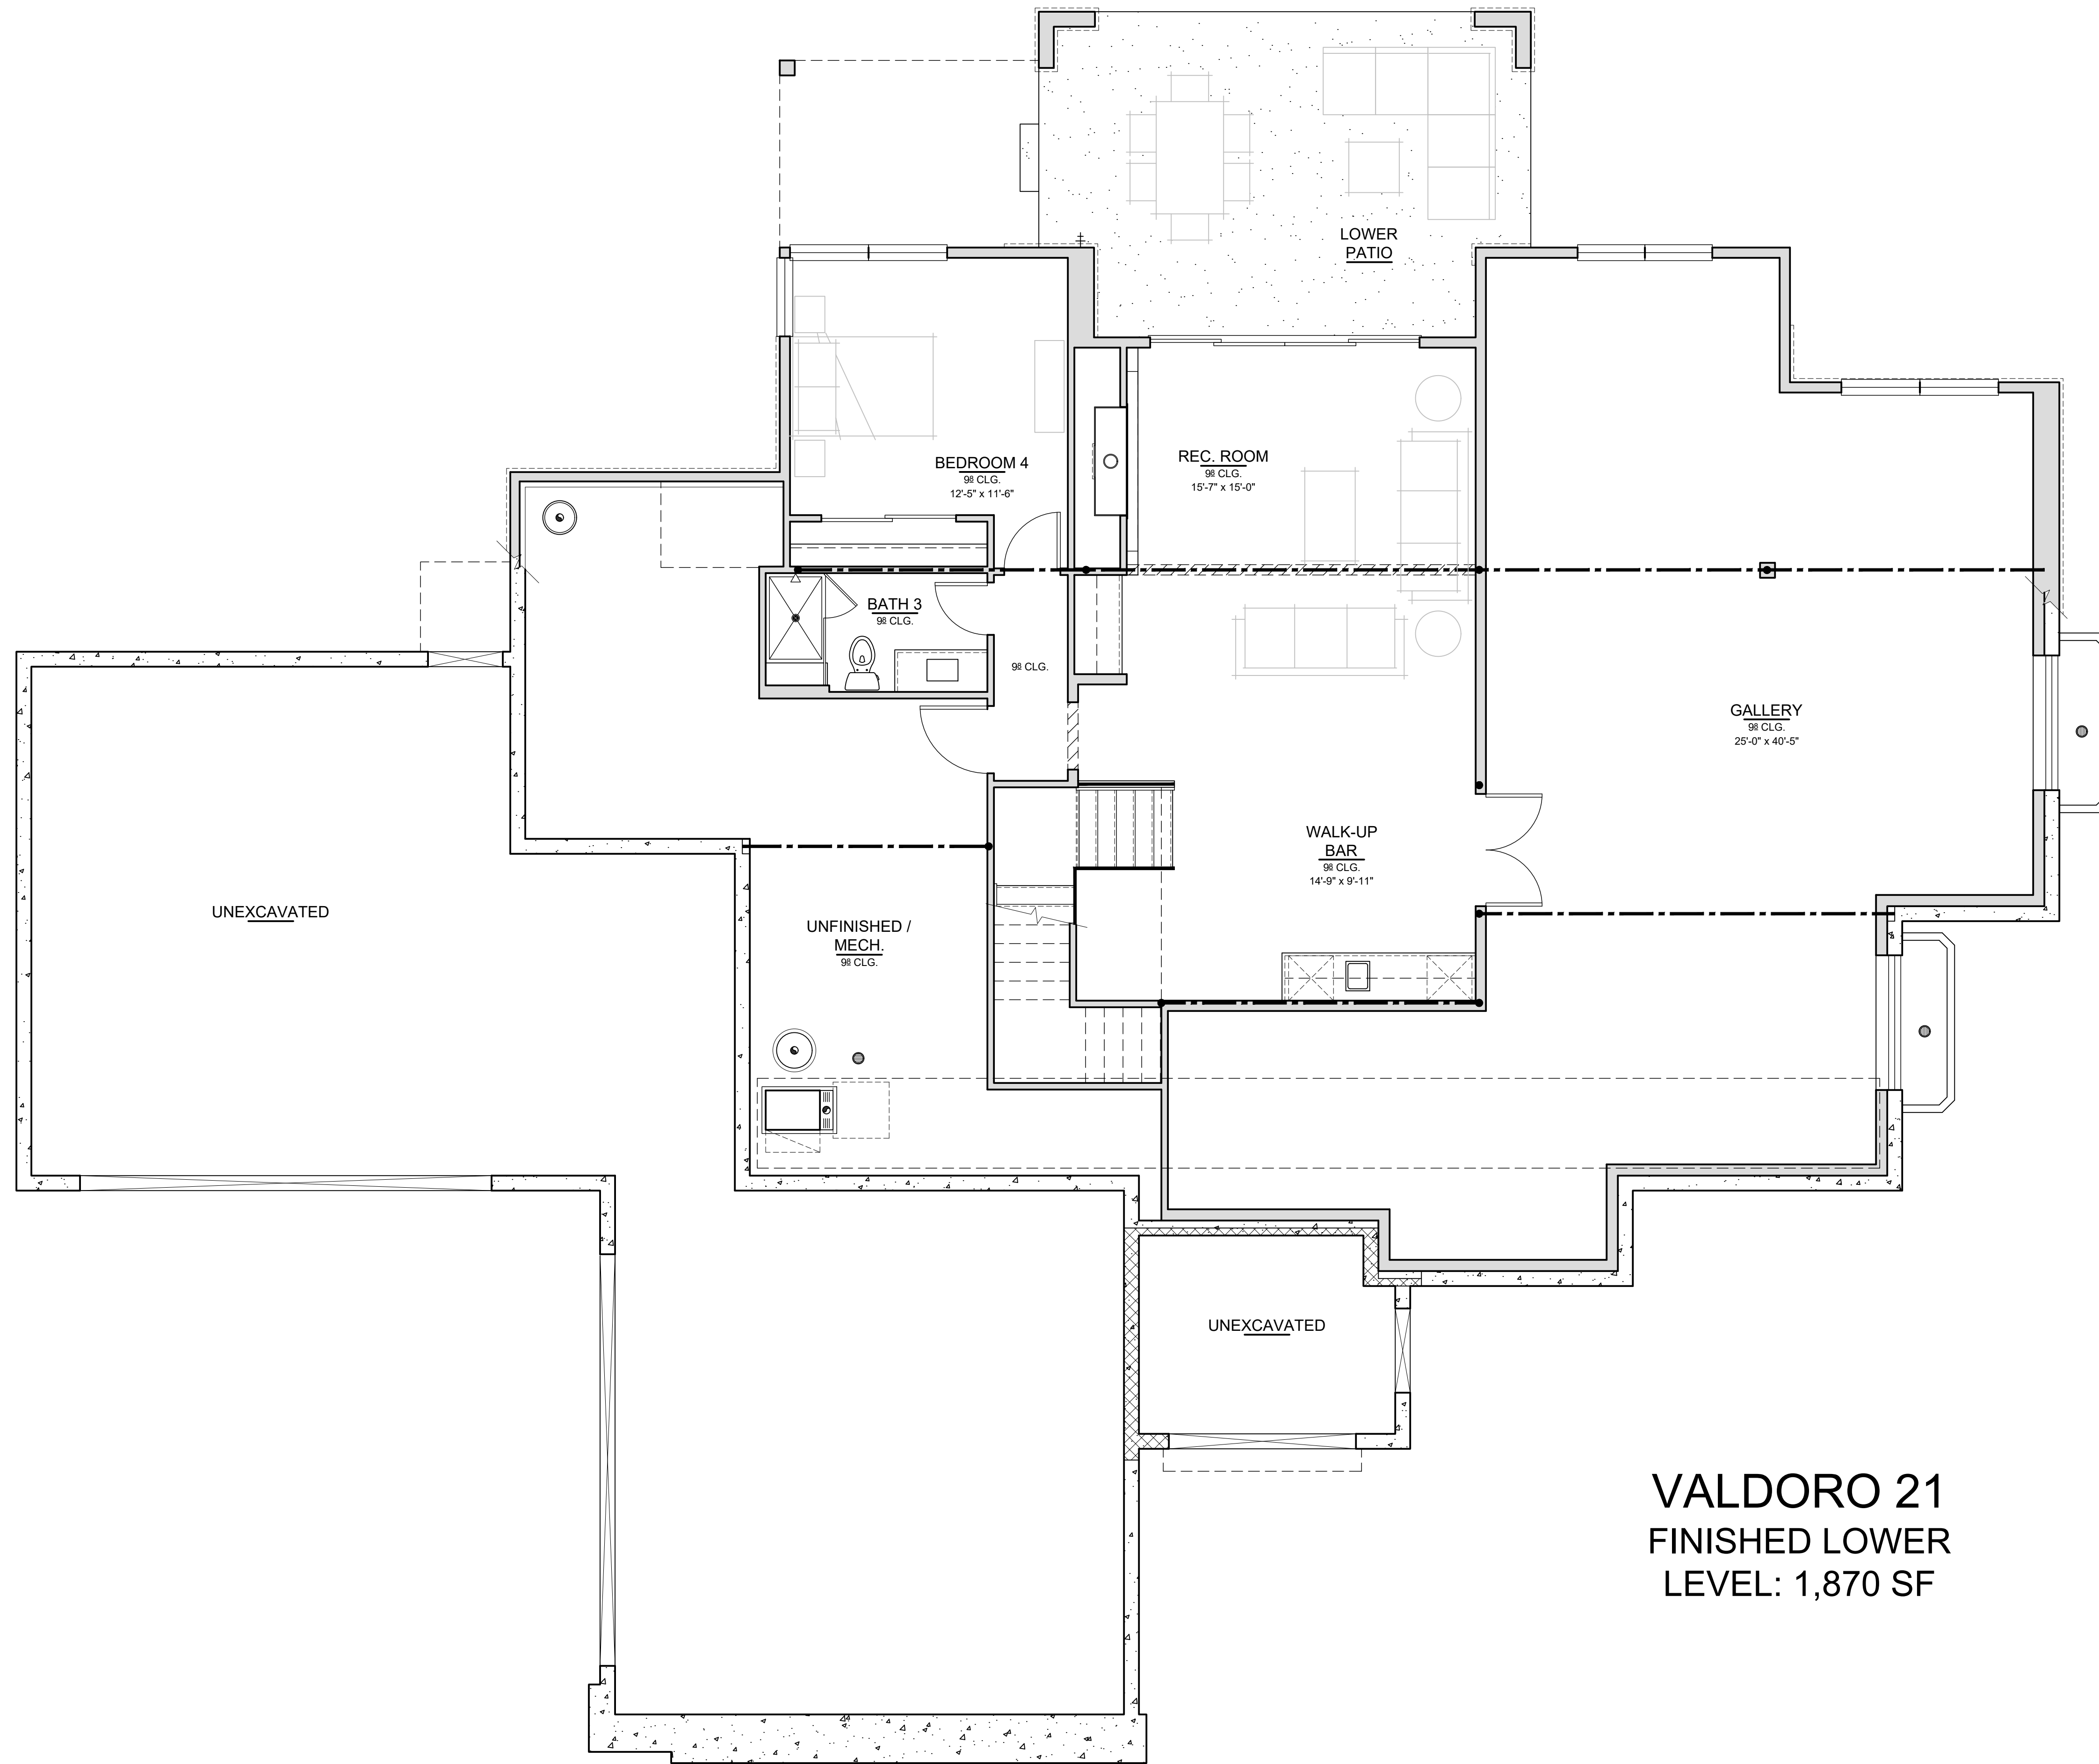

**VALDORO 21**  
**MAIN LEVEL: 2,454 SF**  
**91'-0" x 78'-0"**

**VALDORO 21**  
**FINISHED LOWER**  
**LEVEL: 1,870 SF**